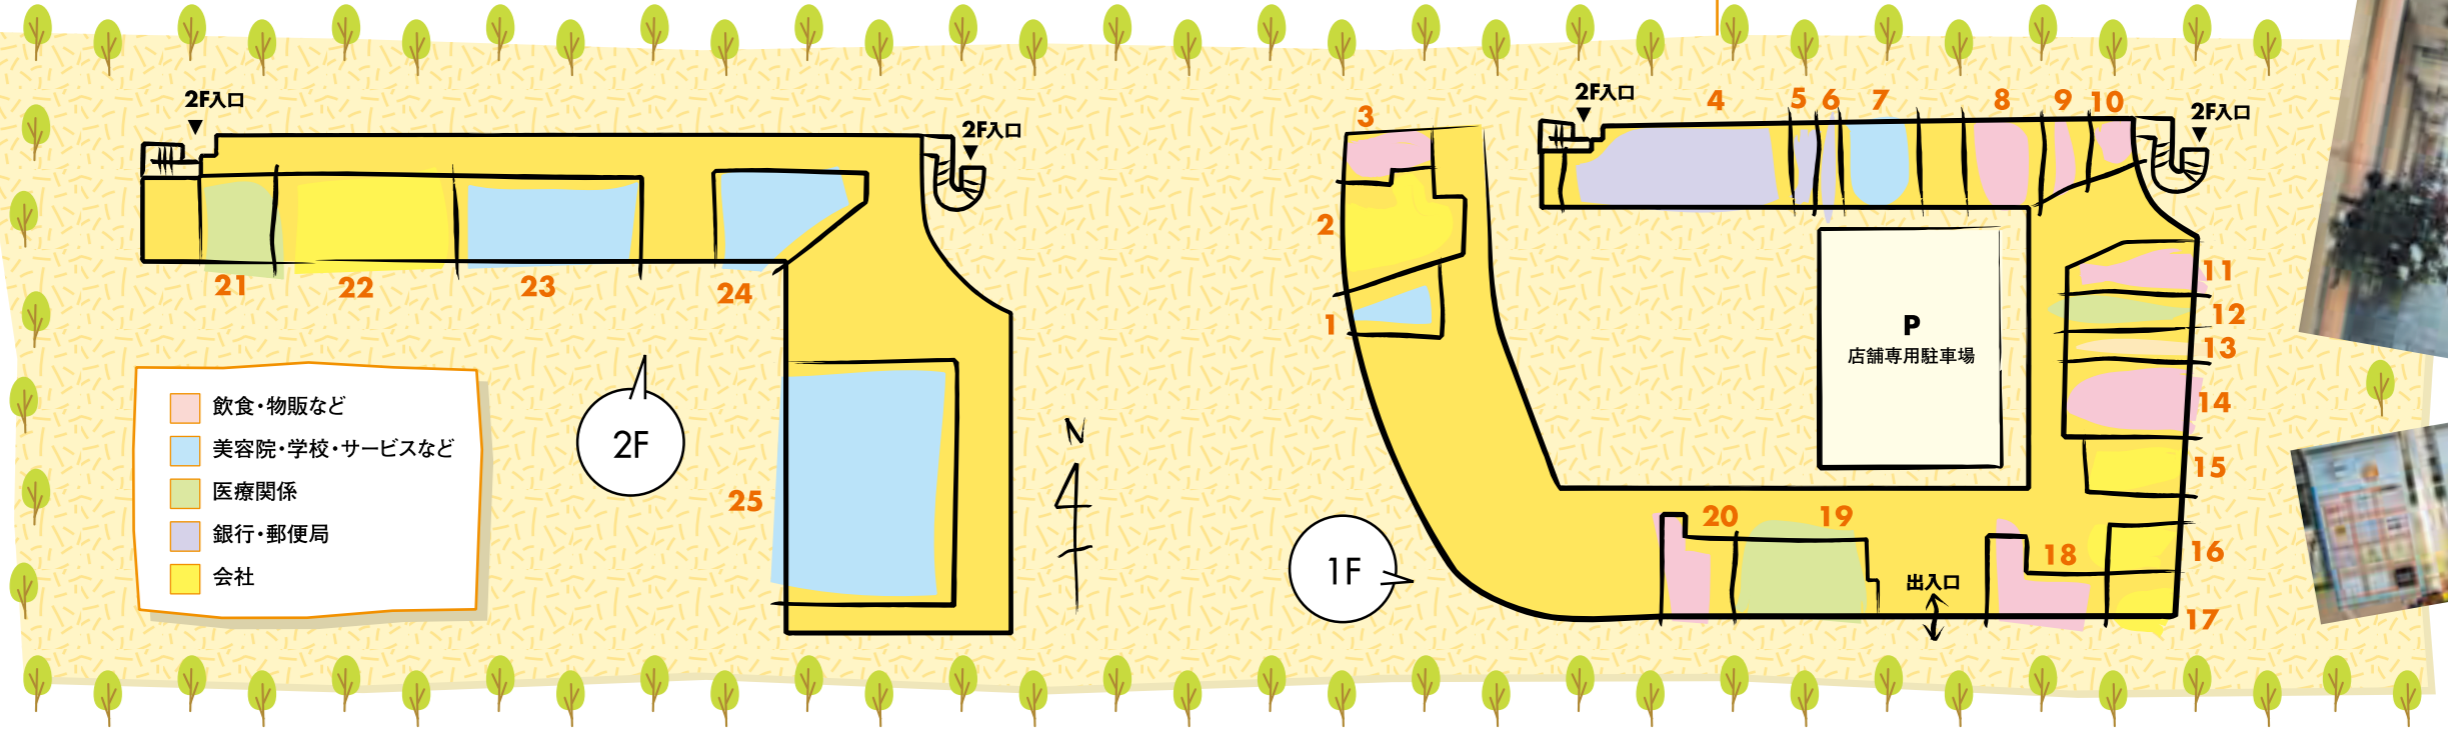

10 あいあんぼーど 樹々亭
お好み焼き、たこ焼き、鉄板焼き
TEL 0798-35-0130
定休日 月、第3火

11 手作り弁当とカレーのお店 Kobe ゴキゲンキッチン
手作り弁当とカレー
TEL 0798-26-4649
定休日 日

12 楠鍼灸整骨院
鍼灸・整骨
TEL 0798-32-6668
定休日 木(午後)、日祝

13 (株) マリン・ネットワーク
ボート・ヨット販売
TEL 0798-34-5225

14 リーベ音楽・文化教室
音楽・文化教室
TEL 0798-22-5768

15 兵庫トヨタマリン(株)
ボート・ヨット販売
TEL 0798-26-7117

16 (株) セイルス・バイ・ワッツ・ジャパン
ヨットのセイル、マリンアクセサリー販売
TEL 0798-23-6410

17 (株) クリエイション
ボート・ヨット販売・修理
TEL 0798-33-8666
定休日 火

18 シーサイドカフェ まざあびくとりいー
カフェ
TEL 0798-33-5858
定休日 木

19 ふじた内科クリニック
診療所
TEL 0798-35-1530
定休日 水、土(午後)、日祝

20 アシャンテ
レストラン
TEL 0798-23-7811
定休日 火

21 三浦歯科医院
歯科
TEL 0798-26-3427
定休日 日祝

22 (株) オカザキヨット
ボート・ヨット販売
TEL 0798-32-0202
定休日 火

23 ヘアーサロン HIKARI
理容室
TEL 0798-32-5381
定休日 月、第2・3火

24 ヘアーサロン アンリ
美容院
TEL 0798-32-0378
定休日 月、第3火

25 アップ教育企画 開進館 マリナパーク校
学習塾
TEL 0798-37-0186